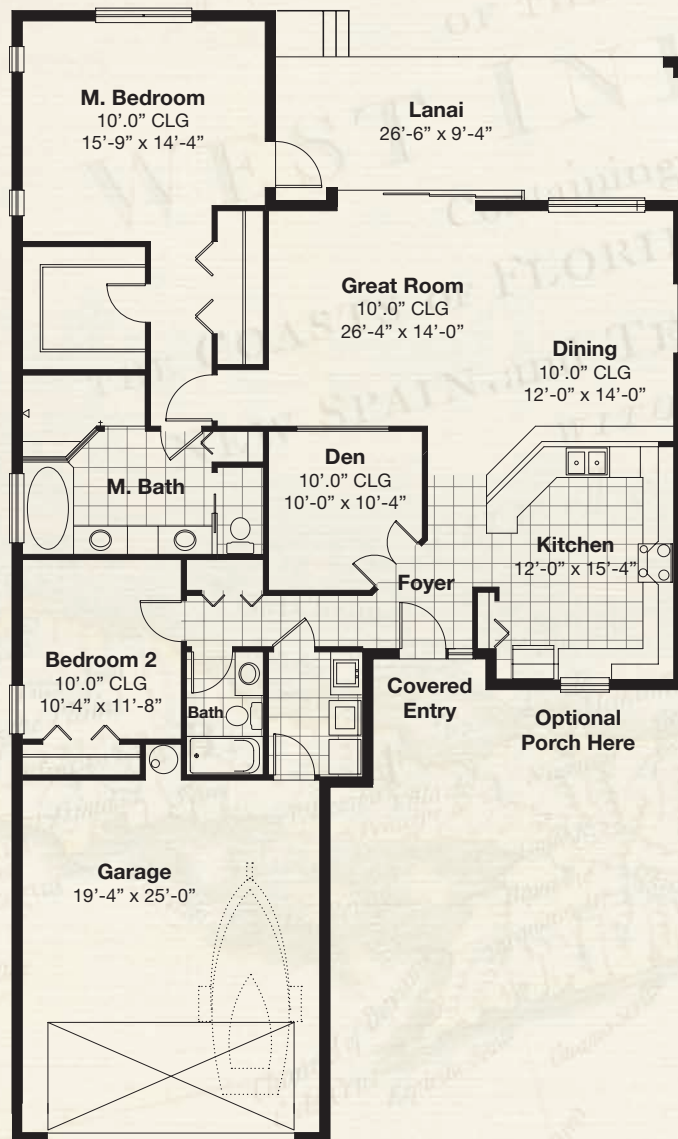

8195 Placida Rd., Placida, FL 33946 | 941-698-9200 | www.CoralCaye.net

Barbuda

Features

- 2 Bedroom
- 2 Bath
- Den

Square Feet

Living	1717
Lanai	248
Entry	71
Garage	492
Total	2528

Options

- Porch
- Pool
- Extended Garage