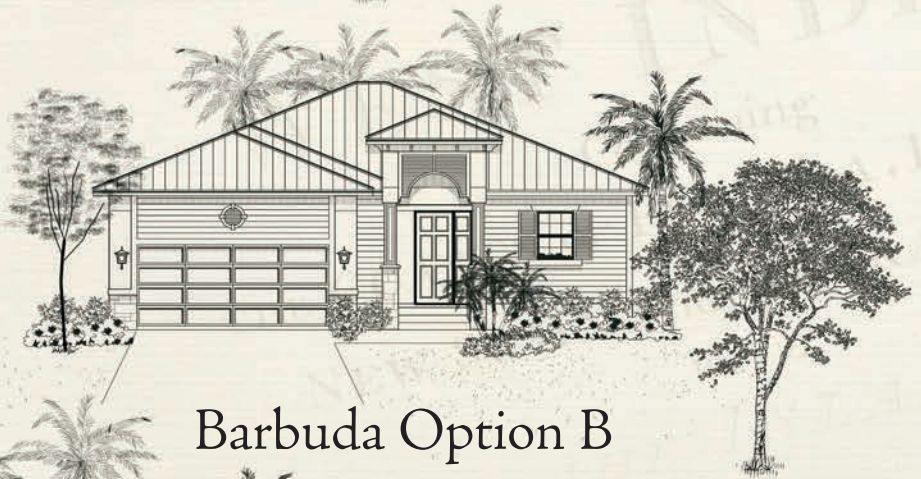

Barbuda Option B