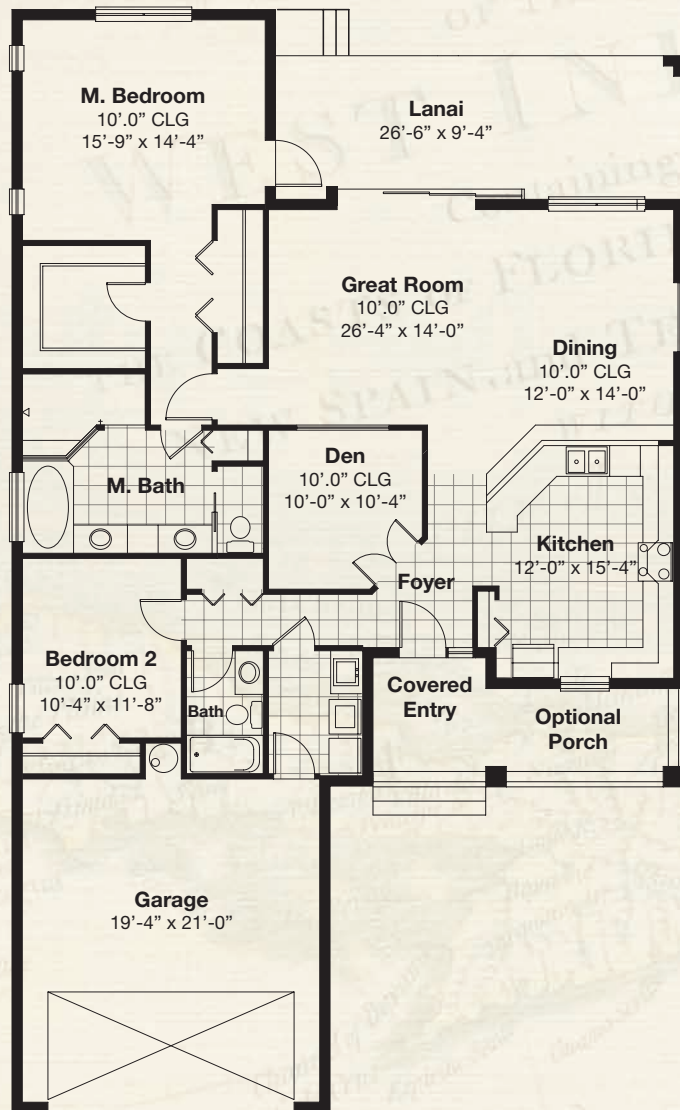

8195 Placida Rd., Placida, FL 33946 | 941-698-9200 | www.CoralCaye.net

Barbuda

Features

- 2 Bedroom
- 2 Bath
- Den

Square Feet

Living	1717
Lanai	248
Entry	71
Garage	452
Total	2488

Options

- Porch
- Pool
- Extended Garage

8195 Placida Rd., Placida, FL 33946 | 941-698-9200 | www.CoralCaye.net

Barbuda

Features

- 2 Bedroom
- 2 Bath
- Den

Square Feet

Living	1717
Lanai	248
Entry	71
Garage	492
Total	2528

Options

- Porch
- Pool
- Extended Garage